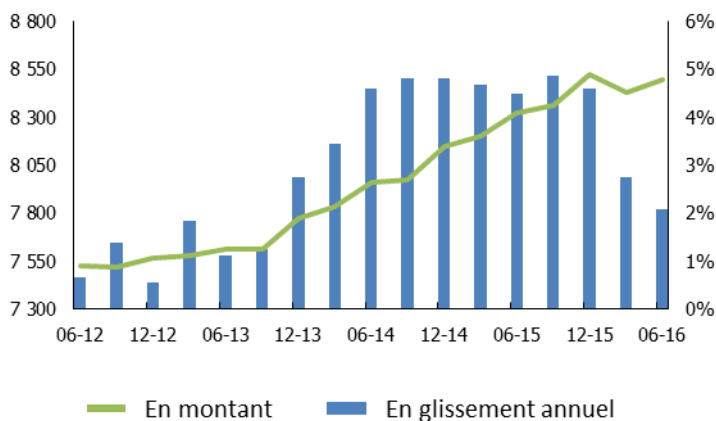

L'économie de La Réunion

Taux de chômage : 24,6 %

9,8 % en métropole

Indicateurs du climat des affaires à La Réunion et en France métropolitaine (100 = moyenne longue période)

Répartition de la valeur ajoutée à La Réunion en 2011

Source : Insee

Création d'entreprises :

6 067 à fin juin 2016

-2,6 % sur un an

+ 15,6 % en métropole

Défaillance d'entreprises :

586 à fin juin 2016

+0,9 % sur un an

-7,6 % en métropole

Évolution globale des crédits aux entreprises

En millions
d'euros

Prêts aux entreprises

+2,1 % sur un an

Créances douteuses

974 M€ à fin juin 2016
soit 6,3 % des encours

(3,2 % en métropole)