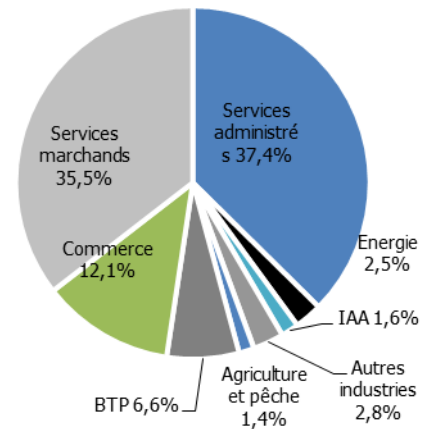

L'économie de La Réunion

Taux de chômage : 24,6 %

9,8 % en métropole

Indicateurs du climat des affaires à La Réunion et en France métropolitaine (100 = moyenne longue période)

Répartition de la valeur ajoutée à La Réunion en 2011

Source : Insee

Création d'entreprises :

6 067 à fin juin 2016

-2,6 % sur un an

+ 15,6 % en métropole

Défaillance d'entreprises :

586 à fin juin 2016

+0,9 % sur un an

-7,6 % en métropole

Évolution globale des crédits aux entreprises

En millions
d'euros

Prêts aux entreprises

+2,1 % sur un an

Créances douteuses

974 M€ à fin juin 2016
soit 6,3 % des encours

(3,2 % en métropole)

Les chiffres clés

(Arrêtés au 30 septembre 2016)

Région de la Réunion (depuis 2008) :

57,3 millions d'euros de crédit ont été débloqués en médiation depuis le lancement du dispositif

- **449** entreprises ont saisi le Médiateur du crédit
- **280** dossiers ont été acceptés (62 % des dossiers déposés)
- **280** dossiers ont été instruits et clos
- **169** entreprises ont été confortées dans la poursuite de leurs activités.
- **4 670** emplois ont été préservés.
- **Taux de médiations réussies : 61 %**