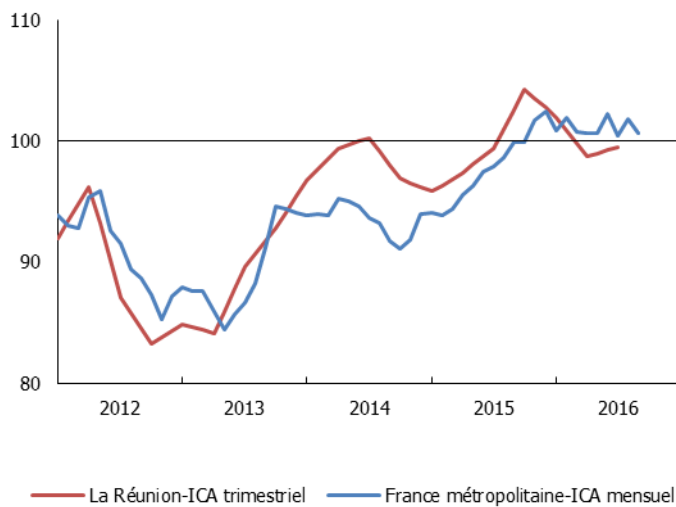

L'économie de La Réunion

Taux de chômage : 24,6 %

9,8 % en métropole

Indicateurs du climat des affaires à La Réunion et en France métropolitaine (100 = moyenne longue période)

Répartition de la valeur ajoutée à La Réunion en 2011

Source : Insee

Création d'entreprises :

6 067 à fin juin 2016

-2,6 % sur un an

+ 15,6 % en métropole

Défaillance d'entreprises :

586 à fin juin 2016

+0,9 % sur un an

-7,6 % en métropole

Évolution globale des crédits aux entreprises

En millions
d'euros

Prêts aux entreprises

+2,1 % sur un an

Créances douteuses

974 M€ à fin juin 2016
soit 6,3 % des encours

(3,2 % en métropole)